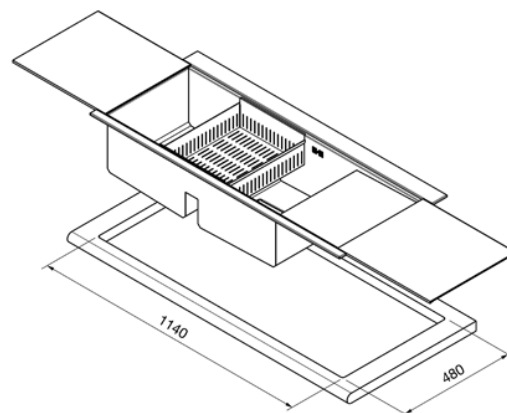

116 CM DUBBEL VASK I ROSTFRI TT STÅL
 MED PLATTOR I SILVERGLAS
 EXTRA LÅG PROFIL MED AVRINNINGSBÄNK

2 förskjutningsbara plattor i glas/grafit 36x37,5 cm ■ Vaskens djup: 2 x 245 mm ■ Mått för vask: 350 x 400 mm ■ Avrinning: 2 x 3,5 " ■ STANDARDTILLBEHÖR: ■ bräddavlopp, korgventil, packningar, fästklämmor, vattenlås för diskmaskin ■ Finns med avrinningsbänk till höger eller vänster.

VERSIONER

■ LQVN116S - Plattor i svart glas ■ LQVA116S - Plattor i antracit