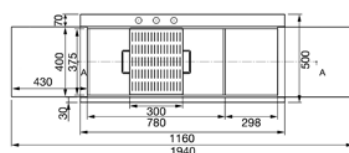

116 CM DUBBEL VASK I ROSTFRI TT STÅL
 MED PLATTOR I SILVERGLAS
 EXTRA LÅG PROFIL MED AVRINNINGSBÄNK

2 förskjutningsbara plattor i glas/grafit 36x37,5 cm ■ Vaskens djup: 2 x 245 mm ■ Mått för vask: 350 x 400 mm ■ Avrinning: 2 x 3,5 " ■ STANDARDTILLBEHÖR: ■ bräddavlopp, korgventil, packningar, fästklämmor, vattenlås för diskmaskin ■ Finns med avrinningsbänk till höger eller vänster.